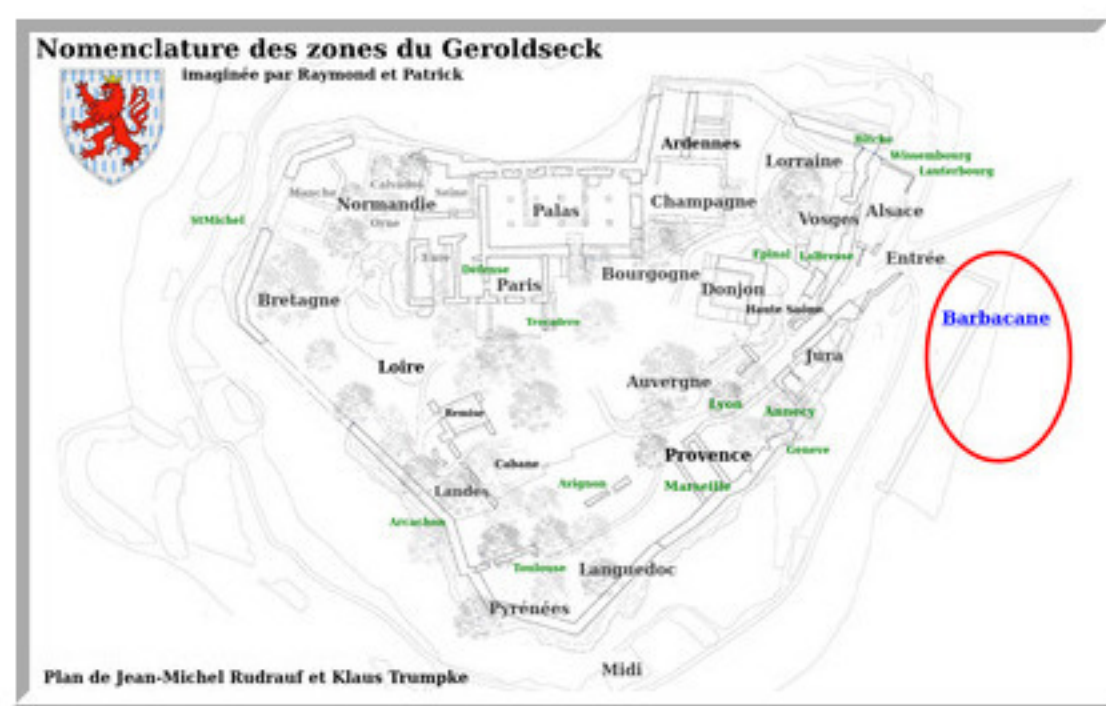

?

© Raymond

?

Mobilier trouvé lors du décaissement au bas de la barbacane côté Est

Localisation de la zone décaissée.  
Voir aussi la Chronique Photo Commentée

Un bouteille en verre avec écriture en allemand  
Canette Karlbrau de 1998  
Bouteille en verre de Coca-Cola

Sachets RmL21315 (en fait dans 2 sachets 1/2 et 2/2)

Détritus divers dont un sachet de jus avec une date de péremption 1997  
Sachet RmL21325

Bidon (d'huile) rouillé et fil de fer  
Sachet RmL21335

Détritus divers.  
Un coin de cadre en métal et bois.  
Bouteille de Kola.  
Petits Suisses