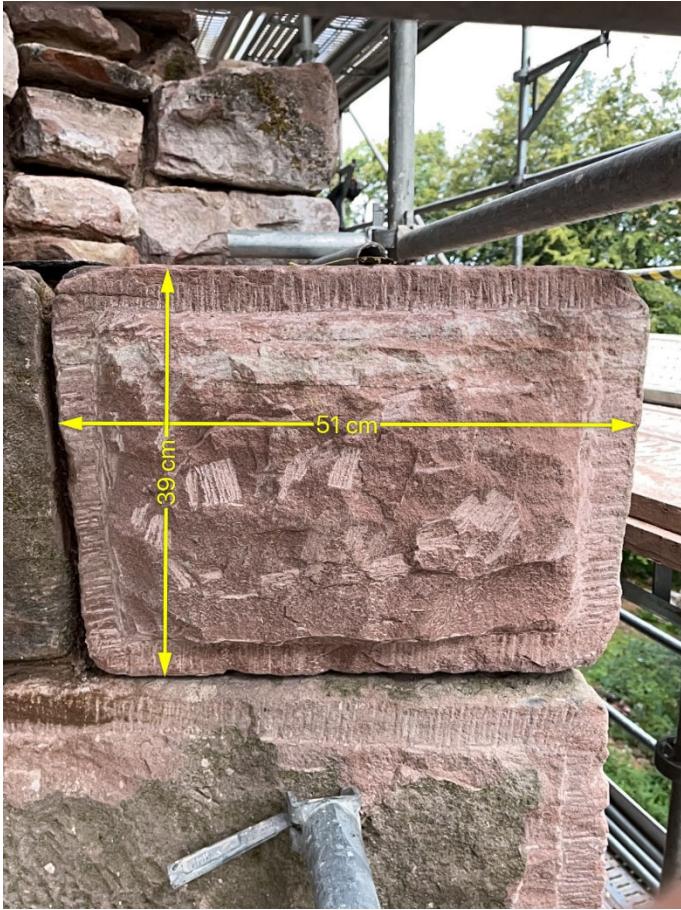

CHÂTEAU DU GRAND GEROLDSECK
MACONNERIES ZONE O ET RETOUR N
ATTACHEMENT FIGURE N°4

Taille des parements

Zone N3 (ci-dessous)