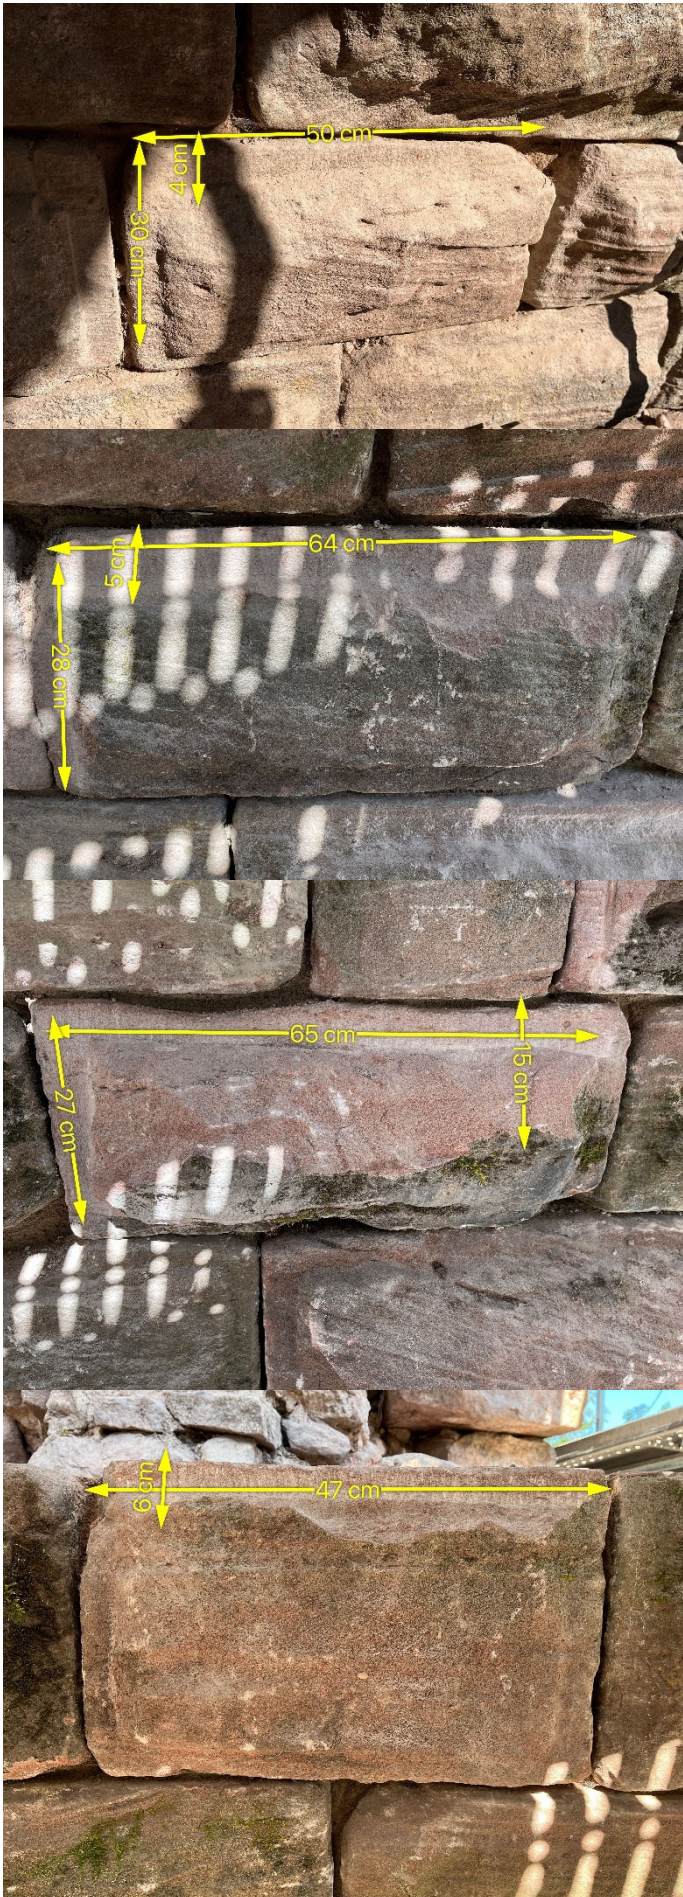

CHÂTEAU DU GRAND GEROLDSECK
MACONNERIES ZONE O ET RETOUR N
ATTACHEMENT FIGURE N°4

Taille des parements

Zone N3 (ci-dessous)