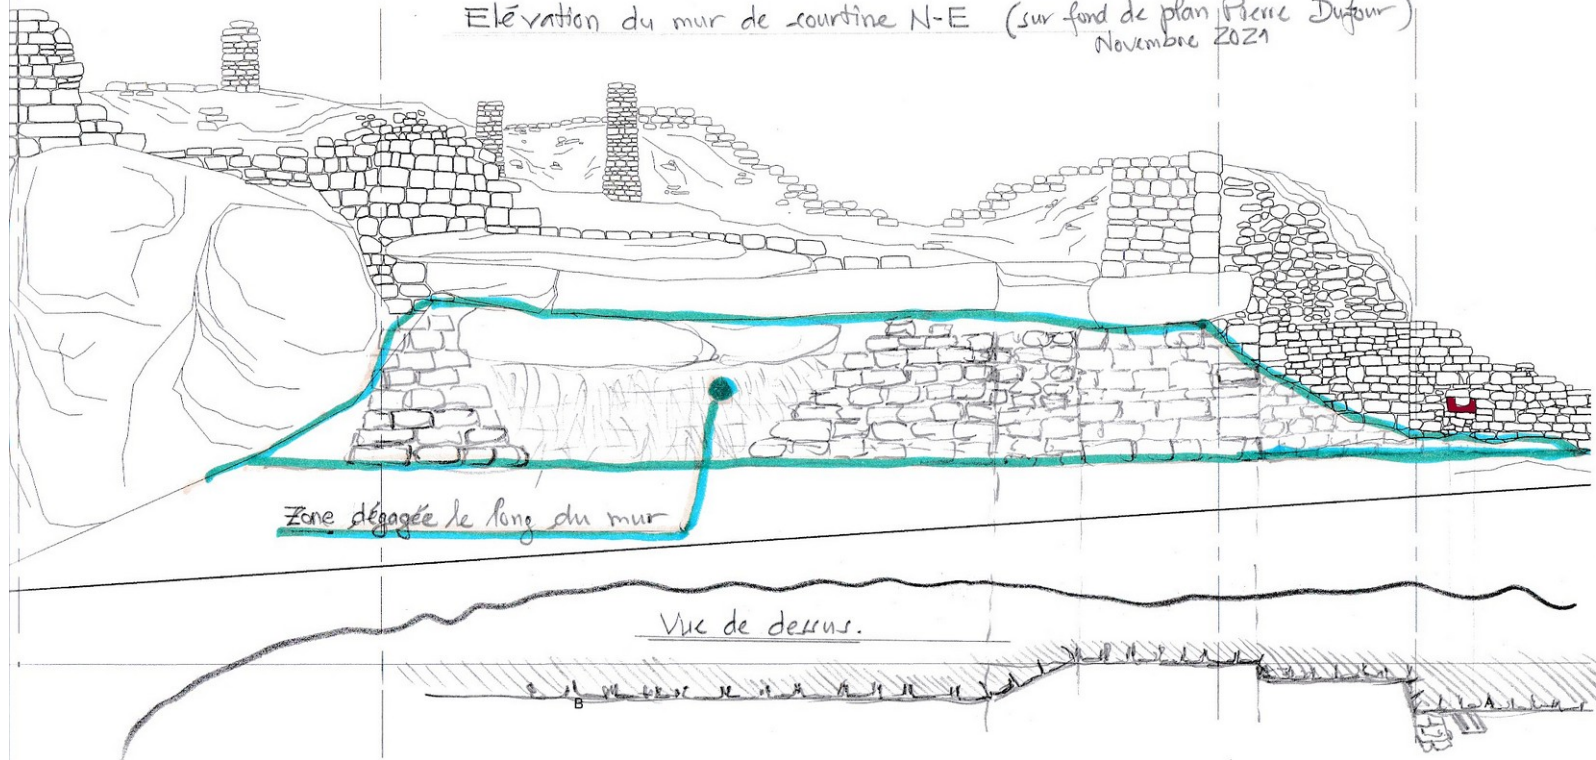

12/05/2012

Grand-Geroldseck juillet 2023 Roland S.

Élévation du mur de courtine N-E (sur fond de plan Pierre Dufour)
Novembre 2021

Zone dégagée le long du mur

Vue de dessus.

Association *Pro Geroldseck*

Petits travaux grandement nécessaires

2025 - 2026

Raymond

Château du GRAND GEROLDSECK (67)

EA_35x34x19_HautFenêtre_A

Campagne

EA_35x25x19_HautFenêtre_B

2021

ANNECY