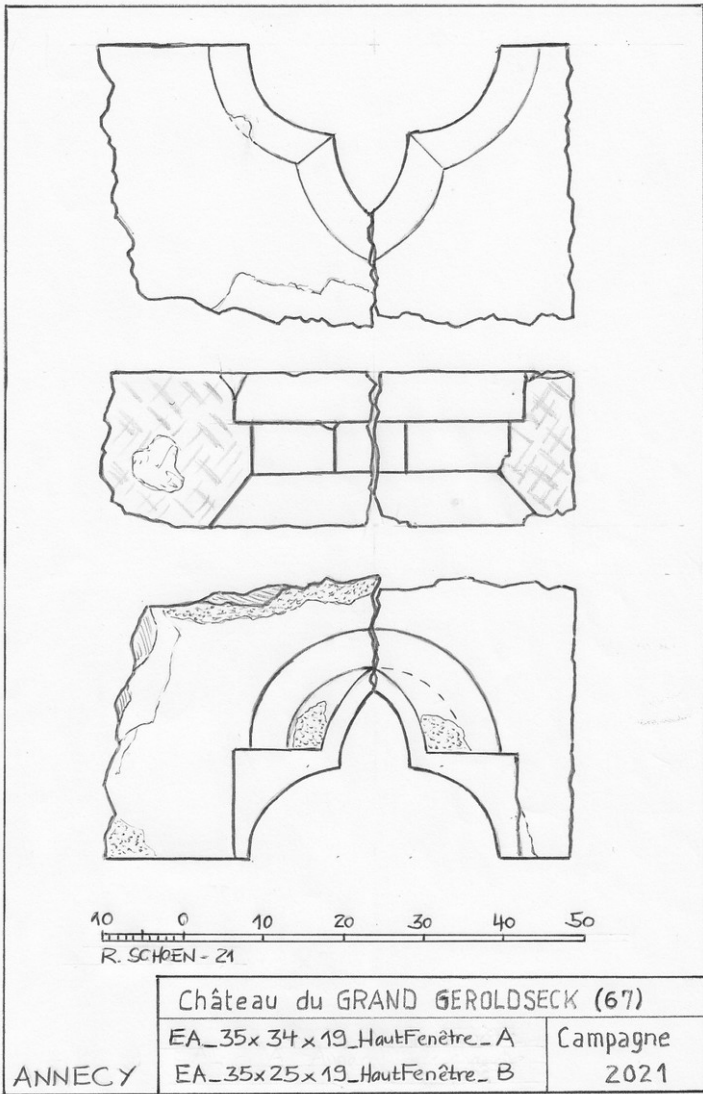

12/05/2012

Grand-Geroldseck juillet 2023 Roland S.

Élévation du mur de courtine N-E (sur fond de plan Pierre Dufour)
Novembre 2021

Zone dégagée le long du mur

Vue de dessus.

Association *Pro Geroldseck*

Petits travaux grandement nécessaires

2025 - 2026

Raymond

Château du GRAND GEROLDSECK (67)

EA_35x34x19_HautFenêtre_A

Campagne

EA_35x25x19_HautFenêtre_B

2021

ANNECY