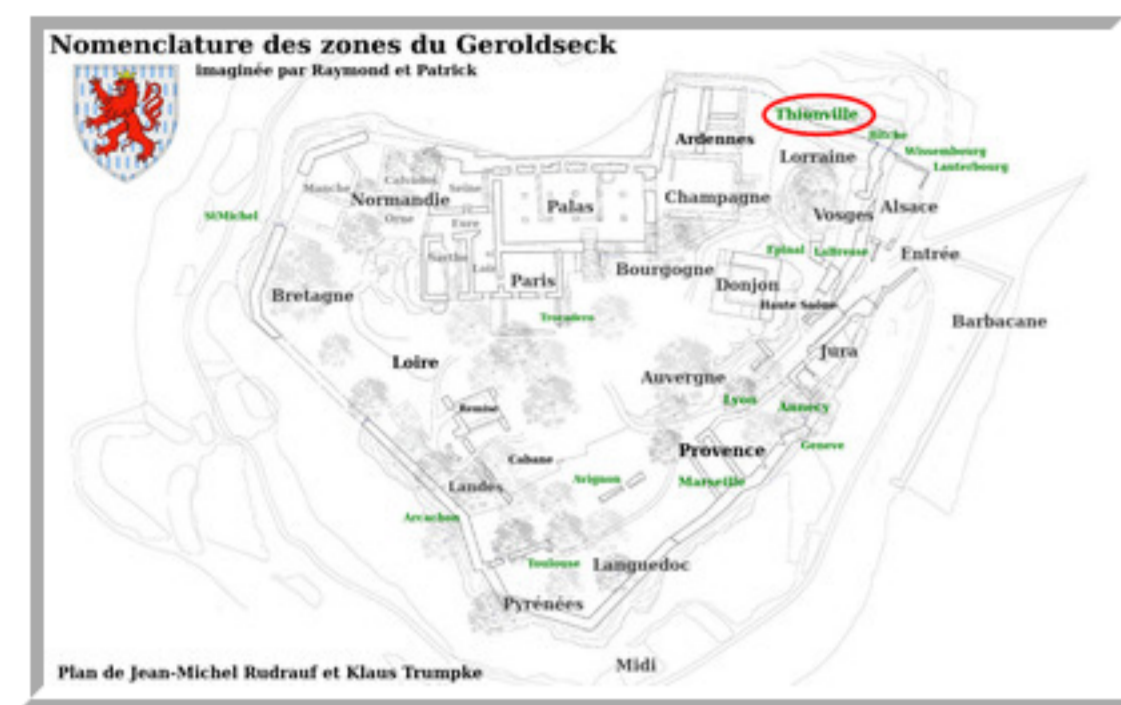

# Château de Grand-Geroldseck. Le mobilier de la zone Thionville dans le coin Nord-Est à l'arrière du mur d'enceinte Nord

? © *Raymond* ?

Mobilier de la zone Thionville. Quelques tessons de poteries, des dents et os et des objets métalliques récents

Os, dents et corne. Fer à béton, lame et pic